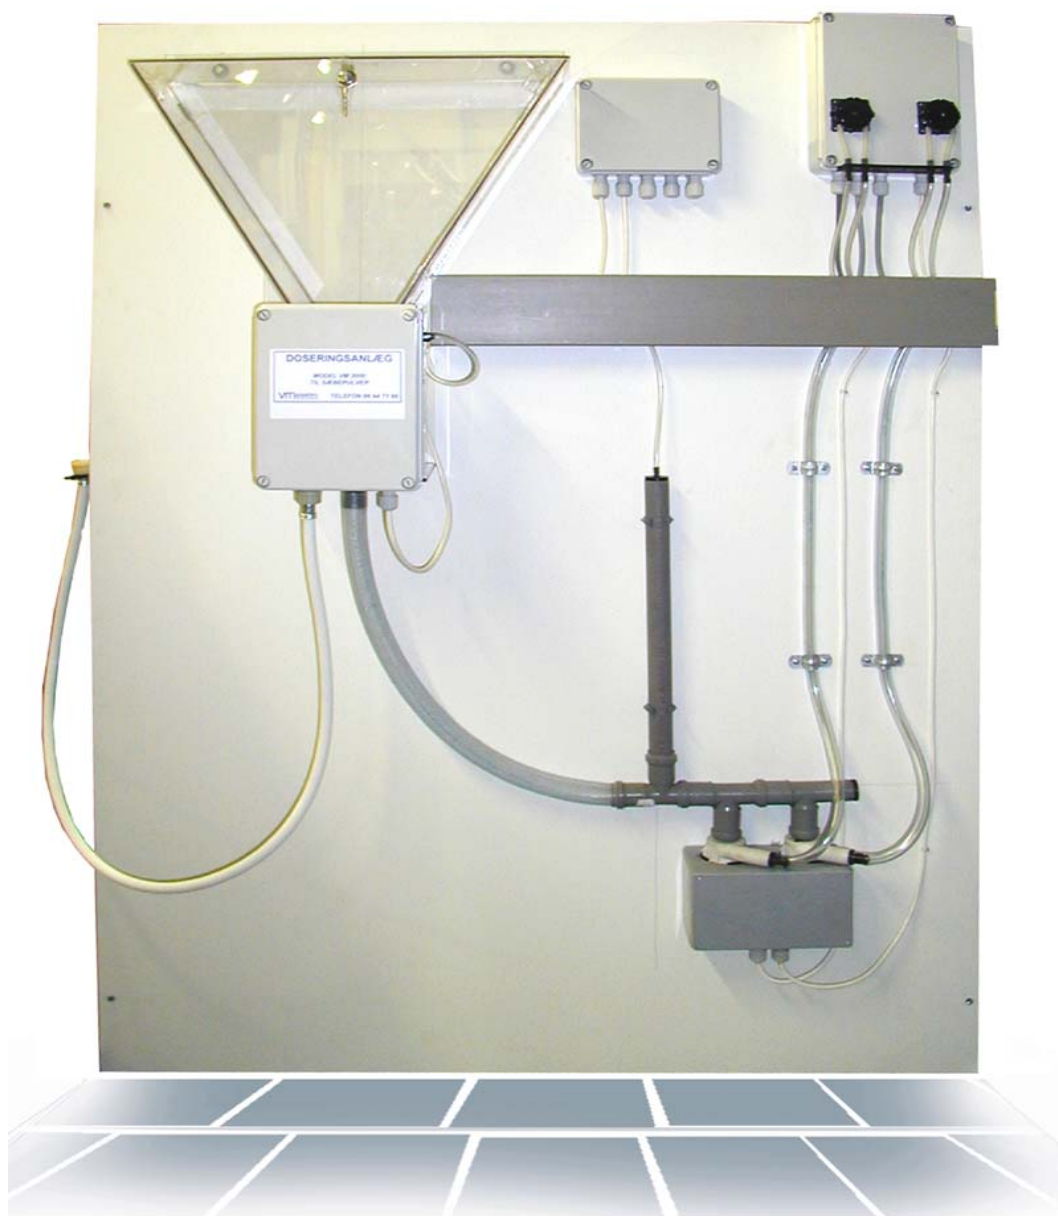

PULVERDOSERING VM 3000

Doseringsudstyr til sæbepulver giver et bedre vaskeresultat, uden brug af blege- midler eller vaskeforstærker.

Anlægget er utroligt nemt at montere, er servicevenligt, og frem for alt konkur- rencedygtigt.

Max. antal maskiner der kan tilkobles er 6 stk.