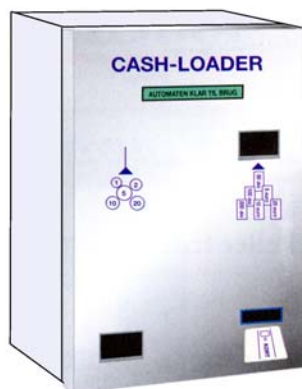

## CASH LOADER

Indbygningsmodel, der er meget vandalsikker, med front af rustfri stålplade

- Udsteder chipkort
- Overfører indkastet beløb til det sikre chipkort
- Genkender danske mønter og sedler fra 1 til 200 kr. samt EURO
- Udenlandsk valuta efter aftale
- Inddrager chipkort og tilbagebetaler saldo og depositum
- Opkræver evt. depositum ved kortudstedelse og returnerer dette evt. minus et gebyr
- Udsteder kvittering for transaktion
- Udsteder omsætningsrapport

Mål i mm: H: 874 B: 580 D: 420

## CASH LOADER

- til selvbetjening

Mål i mm: H: 605 B: 405 D: 205

Pengepålægger til chipkort. Sedler - 50 - 100 - 200 kr. samt alle danske mønter samt EURO overføres til chipkort. Vandalsikker indbygningsmodel